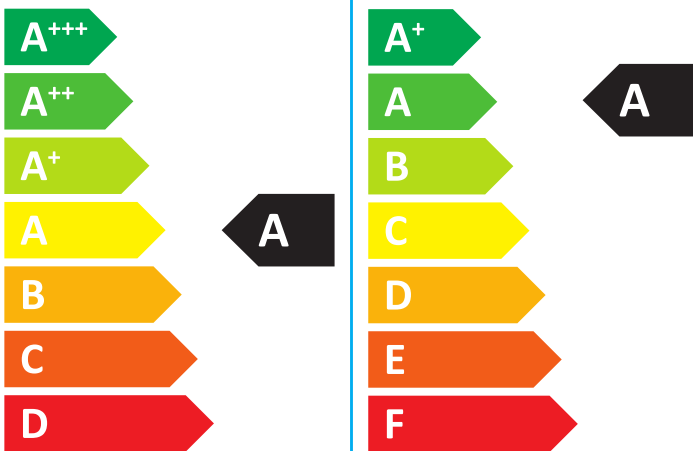

**ENERG**  
енергия · ενεργεια

**BOSCH**

Condens 2300 W  
GC2300W 24/30 C 23  
7736901286

**44**dB

**24**  
kW