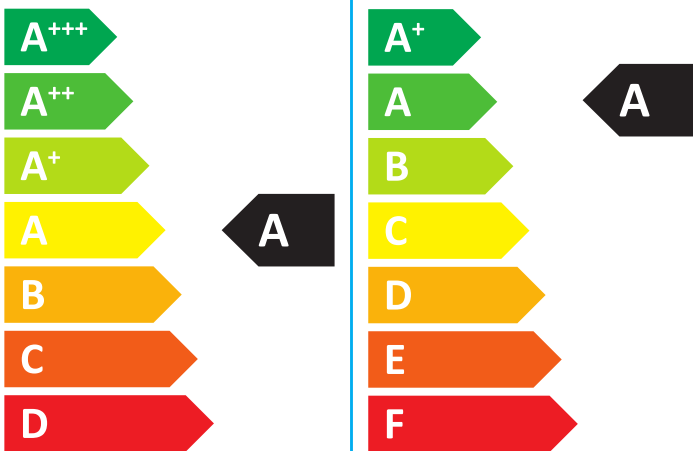

**ENERG**  
енергия · ενεργεια

 **BOSCH**

Condens 5700i WT  
GC5700IWT 24/42 S 23  
7716701561

**46dB**

**22**  
kW